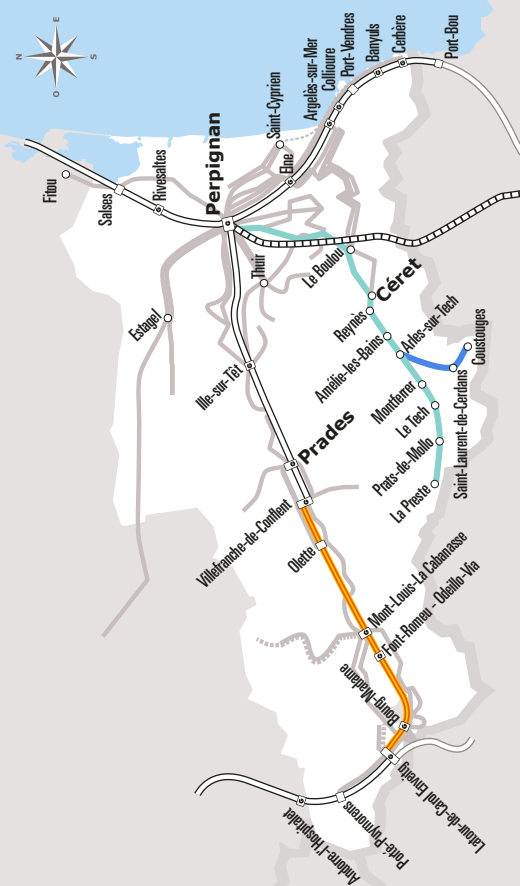

Ne circule pas les jours fériés

- (1) Montée interdite
- (2) Descente interdite

Correspondance avec le car à destination de Perpignan L.530